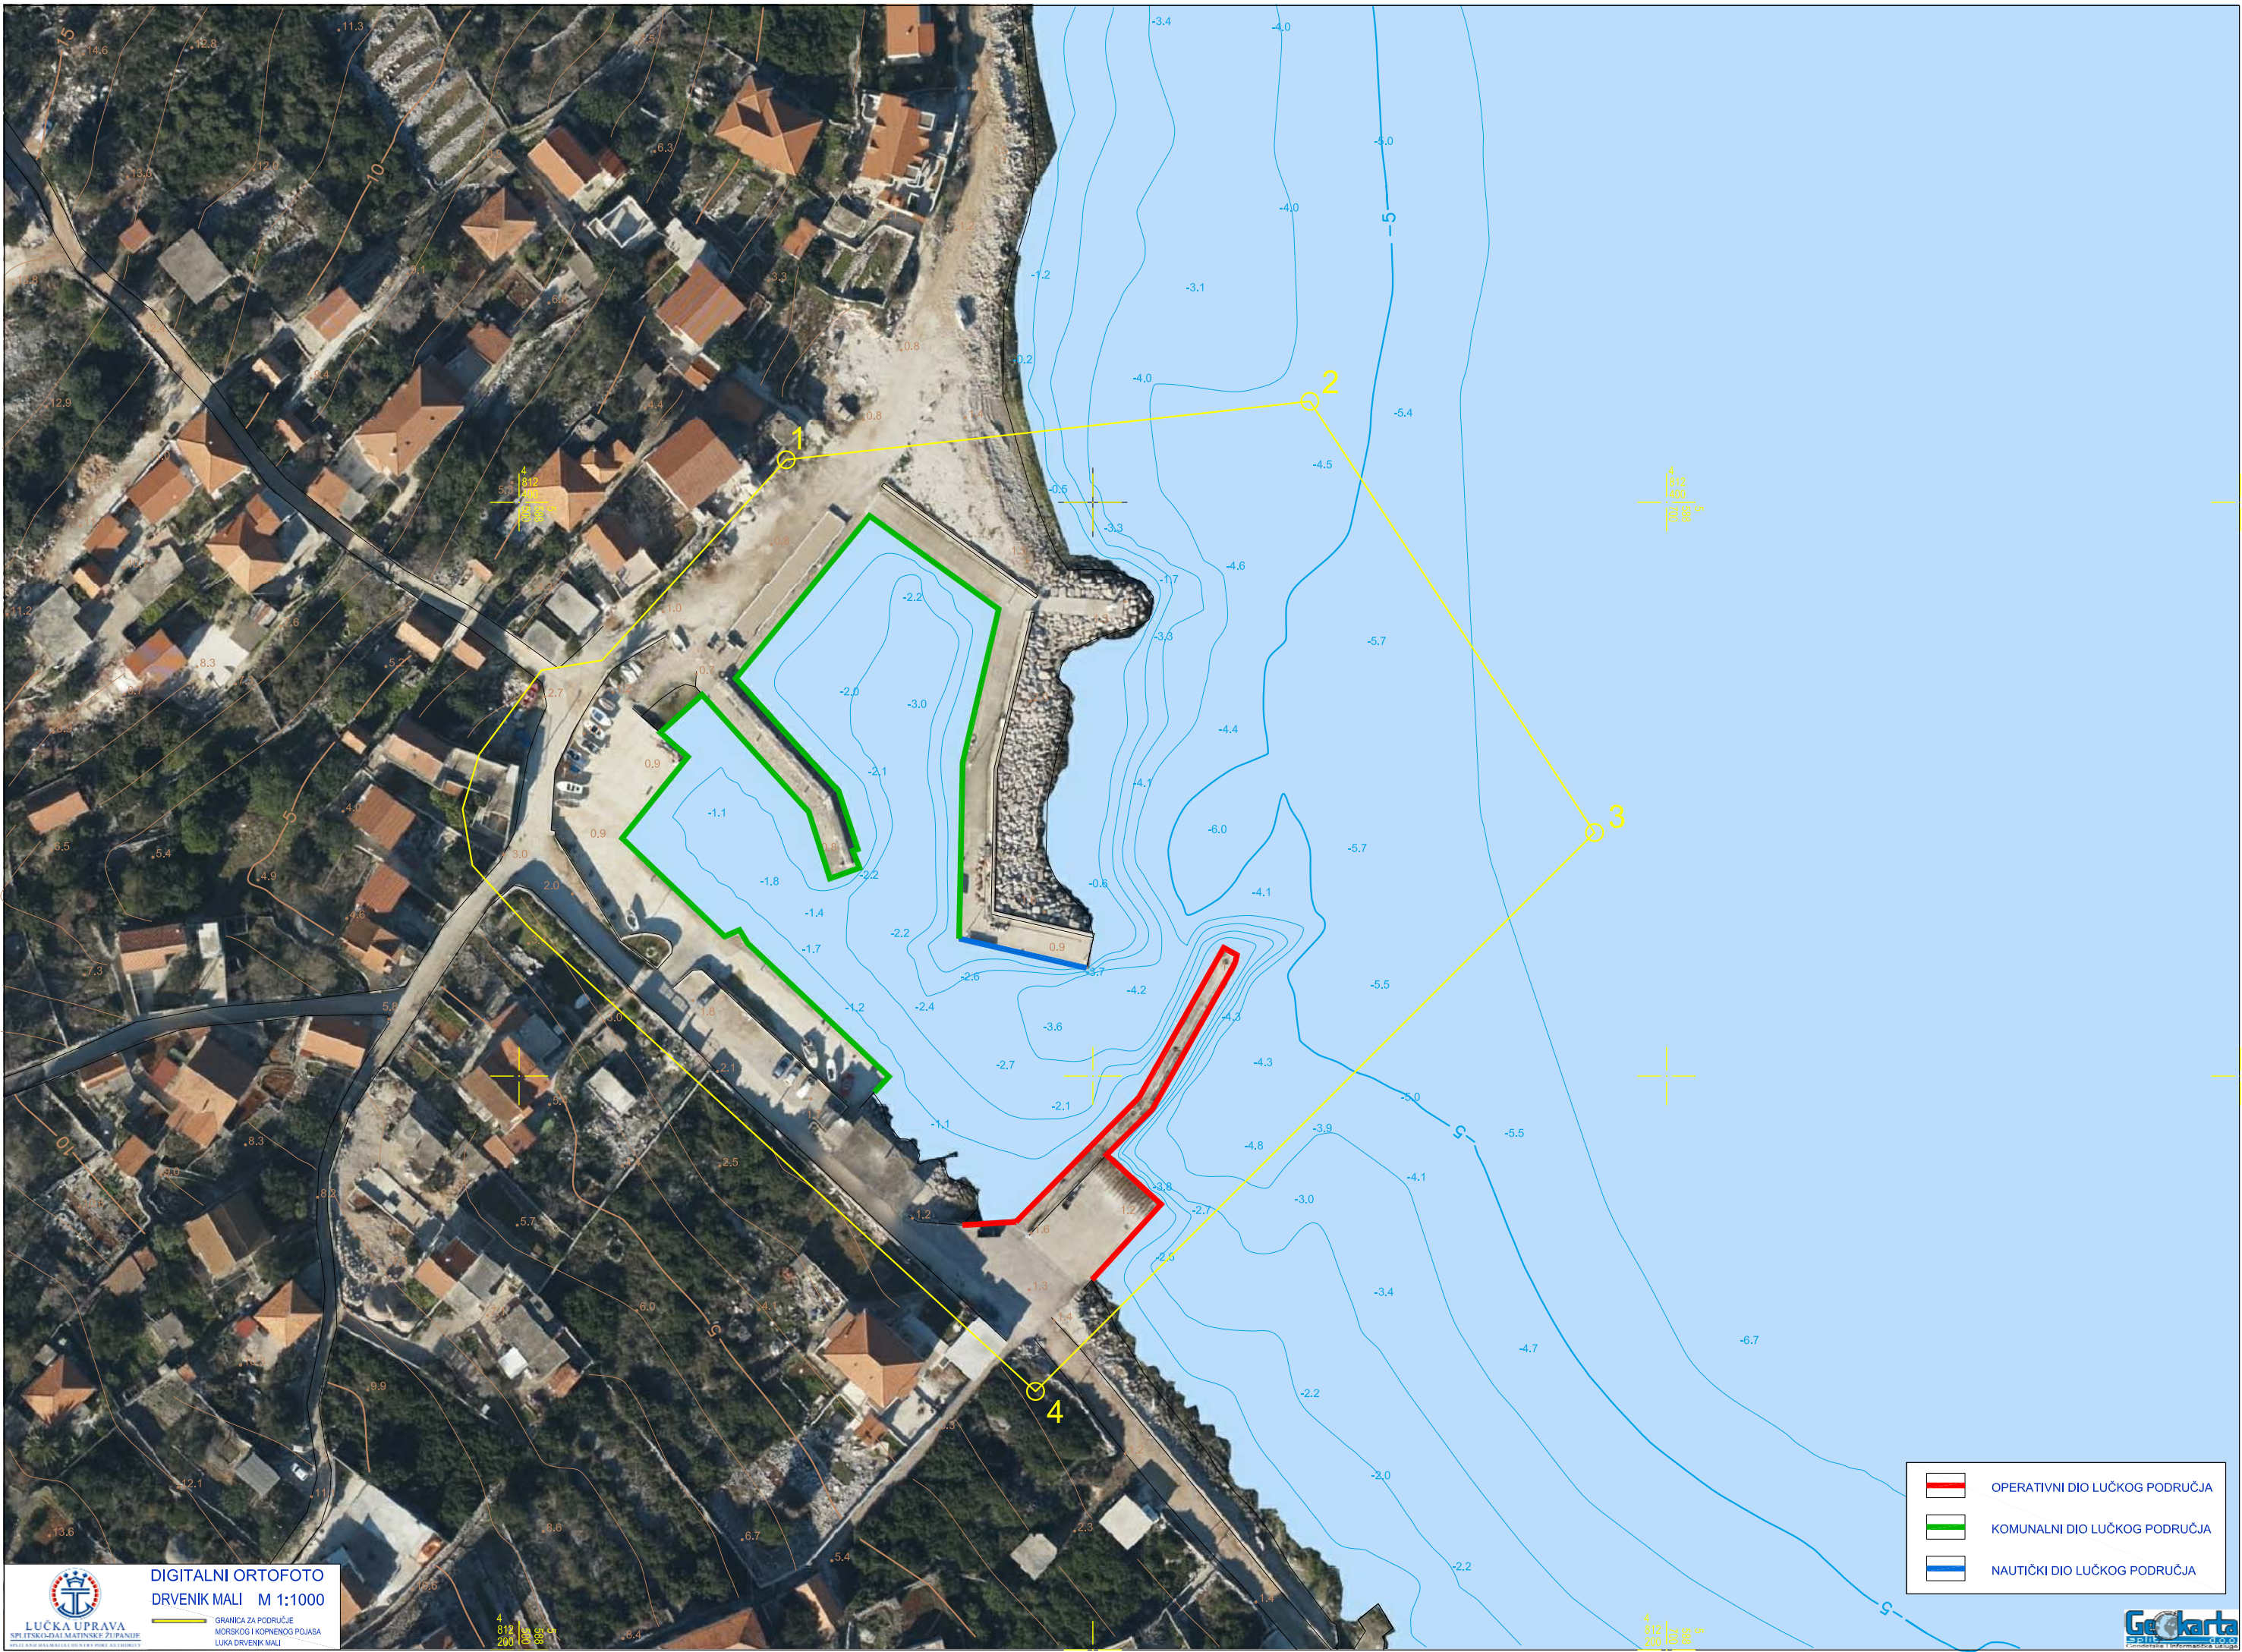

6 - DRVENIK MALI

DIGITALNI ORTOFOTO
DRVENIK MALI M 1:1000

GRANICA ZA PODRUČJE
MORSKOG I KOPNENOG POJASA
LUKA DRVENIK MALI

- OPERATIVNI DIO LUČKOG PODRUČJA
- KOMUNALNI DIO LUČKOG PODRUČJA
- NAUČKI DIO LUČKOG PODRUČJA